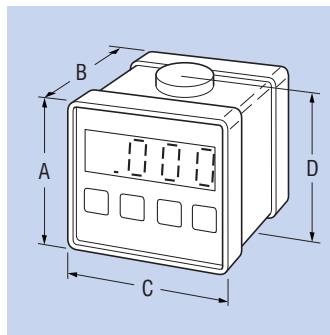

Einfach! – Anzeige des Gewichtes direkt am Gerät
TOP Handling! – Extrem klein und leicht!
Akustisches Warnsignal bei Überlastung
Viele Maßeinheiten kg, t, kN, lbs
Handelsüblicher 9-V-Block einsetzbar

3 Jahre Herstellergarantie!
Verpackt im hochwertigen Alu-Koffer
Kalibrier-Zertifikat inklusive

Vor dem Versetzen von Maschinen oder anderen schweren Gegenständen mittels Transportfahrwerken ist es häufig notwendig, das Gewicht des zu bewegendes Teiles zu ermitteln. Insbesondere bei Gegenständen, die eine ungleichmäßige Gewichtsverteilung haben, ist es wichtig, die am entsprechenden Punkt auf z. B. den Transportroller wirkende Last zu ermitteln, bevor dieser belastet wird.

Tut man dies nicht, so besteht die Gefahr einer Überlastung und damit des Defekts des Transportrollers und u. U. auch des zu transportierenden Gegenstandes.

Als Lösung bietet sich hier eine Wägezelle an. Vor Belastung des Fahrwerkes wird die Loadblock Plus unter den Gegenstand geschoben. Das Gewicht wird durch den Druck des Gegenstandes auf die, auf dem Boden stehende, Wägezelle erfasst und erscheint in der Anzeige.

Das Gesamtgewicht kann ermittelt werden, wenn der Gegenstand komplett auf z. B. 3 oder 4 Wägezellen gestellt wird. In diesem Fall werden alle Werte addiert, die Summe ergibt das Gesamtgewicht.

Typ		PLBP200	PLBP500	PLBP1000	PLBP2000	PLBP5000
Messbereich	t	0,2	0,5	1	2	5
Auflösung/ Ziffernschritt	kg	0,1	1	1	1	2
Eigengewicht	kg	0,9	0,9	0,9	1,5	3,5
Sicherheitsfaktor		4:1	5:1	5:1	5:1	5:1
Schutzart		IP65				
Batterietyp		9-V-Block				
Batterielebens- dauer		50 Stunden Dauerbetrieb				
Displaytyp		25 mm LCD				
Umgebungs- temperatur	°C	-10 – +50				
Genauigkeit		+/-0,3 % des angehängten Gewichtes				
Maß A	mm	81	81	81	92	92
Maß B	mm	81	81	81	117	136
Maß C	mm	103	103	103	112	112
Maß D	mm	90	90	90	104	115
Bestell-Nummer		217187	217188	217189	217190	217191

Wir sind für Sie da:
täglich 7:00 bis 18:00 Uhr
Freitag 7:00 bis 16:00 Uhr
0800-PFEIFER
-7334337
... unser *kostenloser* Service!