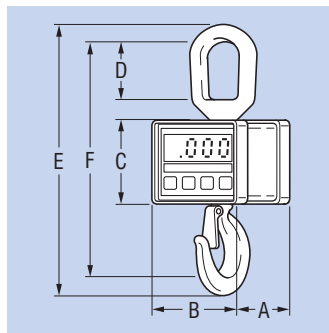

PFEIFER Compact Plus Die Mini Kranwaage

- ▶ Extrem kompakte Kranwaage optimal überall einsetzbar
- ▶ Leichtgewicht! Nur 1,5 kg Gewicht einer 1 t Waage!

neu!
So leicht!

Akustisches Warnsignal bei Überlastung
Viele Maßeinheiten kg, t, kN, lbs
80 Stunden Dauerbetrieb mit einer Batterie
Handelsüblicher 9V Block einsetzbar
Spitzenwertspeicher, Tara-Funktion

3 Jahre Herstellergarantie!
Verpackt im hochwertigen Alu-Koffer
Kalibrierzertifikat inklusive

Kranwaagen dienen der Erfassung des Gewichtes einer Last. Insbesondere in Anwendungsfällen, bei denen die Waage häufig ein- / ausgehängt werden muss, spielt – das weiß der erfahrene Anwender – das Eigengewicht eine erhebliche Rolle. Zudem muss gerade in solchen Fällen die Qualität stimmen, da die Waage stark beansprucht und häufig verwendet wird. Viele am Markt verfügbare Modelle glänzen im Preis, haben jedoch ein unhandliches und um Faktoren höheres Eigengewicht. Neben dem Gewicht hat der günstig scheinende Preis häufig auch Auswirkungen auf die Stabilität und Produktqualität.

Typ		PCP1T	PCP2T	PCP5T
Meßbereich	t	1	2	5
Auflösung / Ziffernschritt	kg	0,5	1	1
Eigengewicht	kg	1,5	3,1	8,7
Sicherheitsfaktor		5:1	5:1	5:1
Schutzart		IP65		
Batterietyp		9V Block		
Batterielebensdauer		80 Stunden Dauerbetrieb		
Displaytyp		25 mm LCD		
Umgebungstemperatur	°C	-10 – +50		
Genauigkeit		+/-0,3 % des angehängten Gewichtes		
Maß A	mm	82	117	136
Maß B	mm	113	112	112
Maß C	mm	81	92	92
Maß D	mm	50	64	98
Maß E	mm	240	320	444
Maß F	mm	208	271	365
Maß G	mm	22	28	42
Bestell-Nummer		217184	217185	217186